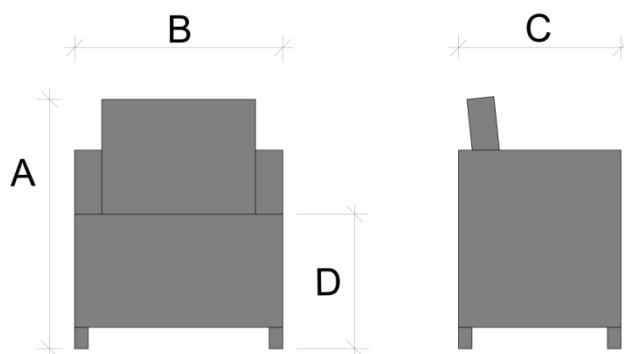

Duzina: 700 mm

Sirina: 720 mm

Visina: 650 mm

TEHNIČKI OPIS:

Podkonstrukcija klub fotelje je od masiva bukve, topole, sirove iverice i HDF oslonjena na četiri noge od polipropilena ili drveta.

Podkonstrukcija je obložena poliuretanskom penom gustine 25 kg/m^3 ,

sediste $d=80 \text{ mm}$, naslon $d=60 \text{ mm}$. ostalo $d=10 \text{ mm}$.

Drveni delovi se toniraju postupkom bajcovanja i lakiraju poliuretanskim transparentnim lakovima povišene tvrdoće.

Tapaciranje u mikrofiberu, stofu, eko koži i prirodnoj kozi.